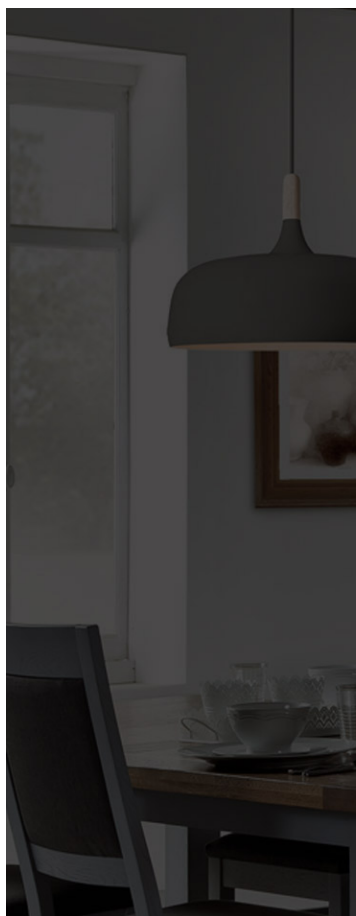

MEUBLES TORRES

SEJOUR MELODIE

Descriptif :

Chaise : L. 47 H. 104 P. 58 cm.

Informations :

Structure 100% chêne massif. Finition chêne blanchi. Chaise : assise et dossier revêtu de tissu gris foncé.

Option :

Différentes finitions disponibles.