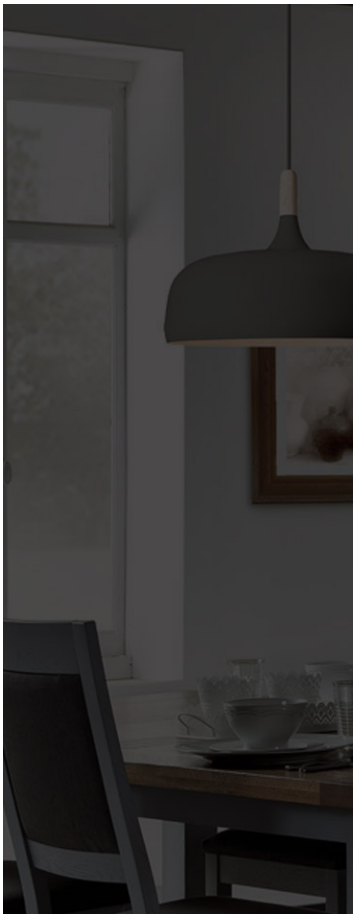

## SEJOUR MELODIE

### **Descriptif :**

Chaise : L. 47 H. 104 P. 58 cm.

### **Informations :**

Structure 100% chêne massif. Finition chêne blanchi. Chaise : assise et dossier revêtu de tissu gris foncé.