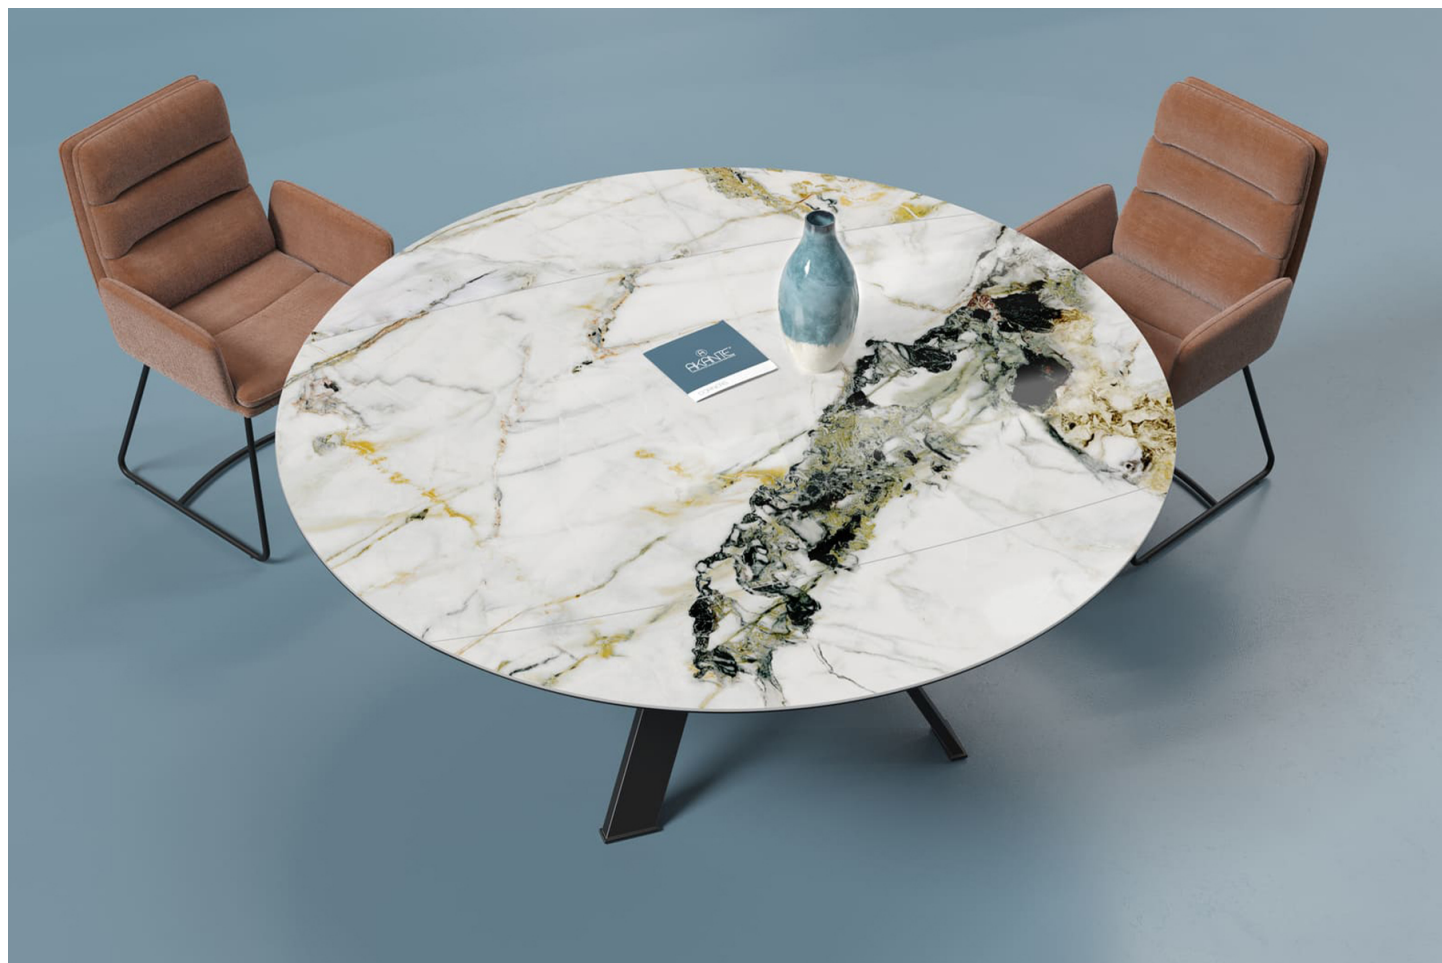

MEUBLES TORRES

SEJOUR POWER

Descriptif :

TABLE A MANGER A RALLONGE :
L 90/150 x P 150 x H 76 cm

Informations :

Cette magnifique table ronde peut passer de 90 cm à 150 cm de diamètre grâce à son mécanisme synchronisé. C'est un gain de place et un atout pour votre espace de repas.

Plateau en céramique de 3 mm collé sur un verre de 8 mm d'épaisseur.
2 rallonges rétractables synchronisées.

Piètement en acier laqué noir mat.

Option :

6 finitions disponibles pour le plateau